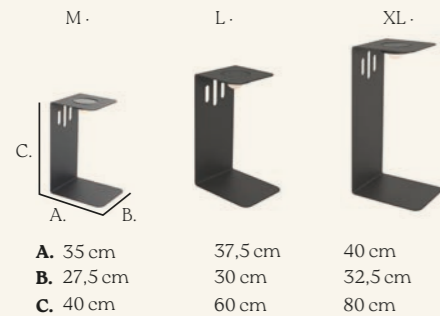

# Arkia Open

Liviano visualmente, minimalismo puro. Solidez y geometría.

Gran aprovechamiento de los 120° del emisor de luz. Modelo de 40cm de alto disponible, uso tanto de suelo como sobre cualquier soporte. Muy estable.