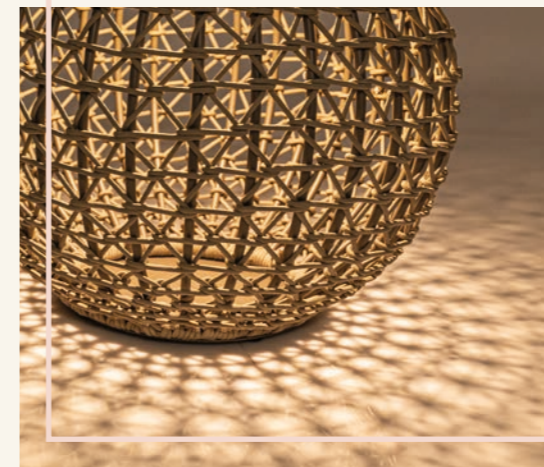

Thalassia

Lo que viene del agua.

4

Inspirado en las artes tradicionales de pesca costera: las nasas. Grandes trampas hábilmente tejidas con cuerdas, maderas y juncos. Un modesto homenaje a este arte de pesca y marisqueo, al diseño funcional, efectivo, tradicional. A la habilidad de artesanos populares.

Aportamos materiales contemporáneos buscando unir la funcionalidad y la estética. Las cuerdas de olefina conforman el trenzado orgánico siguiendo la estructura de aluminio.

El objetivo de Thalassia además de iluminar buenos momentos, es aportar estéticamente y complementar con diseño popular actualizado los entornos que lo demanden.

Diseño LDK Living Outdoors

5